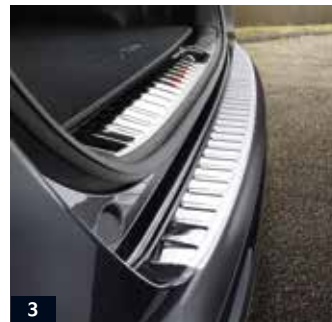

Protection

- **1 | Seitenzierleisten alu chrom (4-teilig) | CHF 179.-**
  Artikelnr.: F1271ADE00ST
- **2 | Heckzierleiste alu chrom | CHF 99.-**
  Artikelnr.: F1491ADE00ST
- **3 | Ladekantenschutz aussen alu chrom | CHF 119.-**
  Artikelnr.: F1274ADE50ST
- **4 | Ladekantenschutz innen alu chrom | CHF 119.-**
  (nicht für GT-Line)
  Artikelnr.: F1274ADE10ST
- **5 | Ladekantenschutzfolie transparent | CHF 49.-**
  Artikelnr.: F1272ADE50TR
- **6 | Ladekantenschutzfolie schwarz | CHF 49.-**
  Artikelnr.: F1272ADE50BL