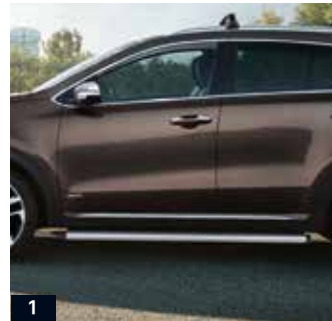

Protection

- **1 | Seitenzierleisten alu chrom (4-teilig) | CHF 179.-**
  Artikelnr.: F1271ADE00ST
- **2 | Heckzierleiste alu chrom | CHF 99.-**
  Artikelnr.: F1491ADE00ST
- **3 | Ladekantenschutz aussen alu chrom | CHF 119.-**
  Artikelnr.: F1274ADE50ST
- **4 | Ladekantenschutz innen alu chrom | CHF 119.-**
  (nicht für GT-Line)
  Artikelnr.: F1274ADE10ST
- **5 | Ladekantenschutzfolie transparent | CHF 49.-**
  Artikelnr.: F1272ADE50TR
- **6 | Ladekantenschutzfolie schwarz | CHF 49.-**
  Artikelnr.: F1272ADE50BL