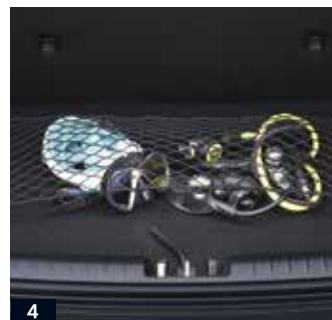

Transport

1 | Anhängerkupplung abnehmbar | CHF 629.-

Artikelnr.: H8281ADE50

Artikelnr.: H8281ADE60 (MY21)

Anhängerkupplung fix | CHF 349.-

Artikelnr.: H8280ADE50

Artikelnr.: H8280ADE60 (MY21)

Kabelsatz 7-pol. | CHF 209.-

Artikelnr.: H8620ADE50CP

Kabelsatz 13-pol. | CHF 209.-

Artikelnr.: H8621ADE50CP

2 | Kofferraumgitter | CHF 349.-

Artikelnr.: H8150ADE00

3 | Kofferraumwanne | CHF 79.-

Artikelnr.: H8122ADE50

Artikelnr.: H8122ADE60 (ohne Gepäckunterboden)

Artikelnr.: H8122ADE50MH (nur MHEV)

4 | Gepäcknetz | CHF 59.-

Artikelnr.: 85720C8100WK

5 | Kleiderbügel | CHF 69.-

Artikelnr.: 66770ADE10